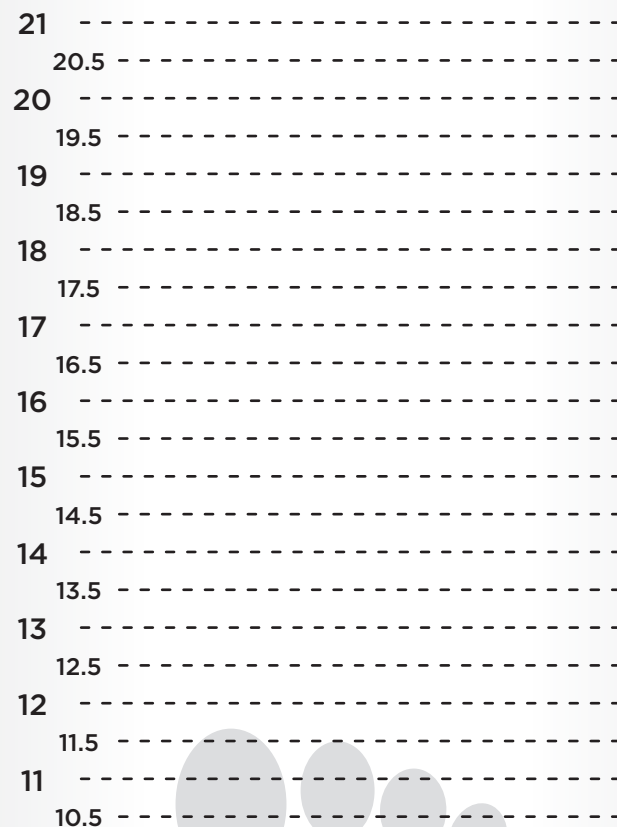

LITTLE BIG SIZE CHART.

BABY & NEW WALKERS

CM	EUR	AUS/UK	USA/CAN
10.7	18	1	2
11.4	19	2	3
12.1	20	3	4
12.8	21	4	5
13.4	22	5	6
14.1	23	6	7
14.7	24	7	8

TODDLERS & KIDS

CM	EUR	AUS/UK	USA/CAN
11.9	19	2	3
12.6	20	3	4
13.3	21	4	5
14	22	5	6
14.4	23	6	7
15.3	24	7	8
16	25	8	9
16.4	26	9	9.5
16.8	27	9.5	10
17.2	28	10	11
17.6	29	11	12
18	30	12	13
18.5	31	12.5	13.5
19.2	32	13	1
19.8	33	1	1.5
20	34	2	2.5
20.5	35	2.5	3.5
21	36	3	4